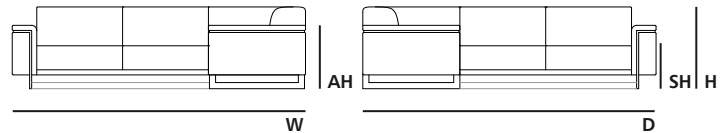

• **REQUIRED FABRIC** | TECIDO NECESSÁRIO | TELA NECESARIA

Fabric: 11 mts | 433,1' (same fabric)
Leather: 22 m2 | 236,8 ft2 (same leather)